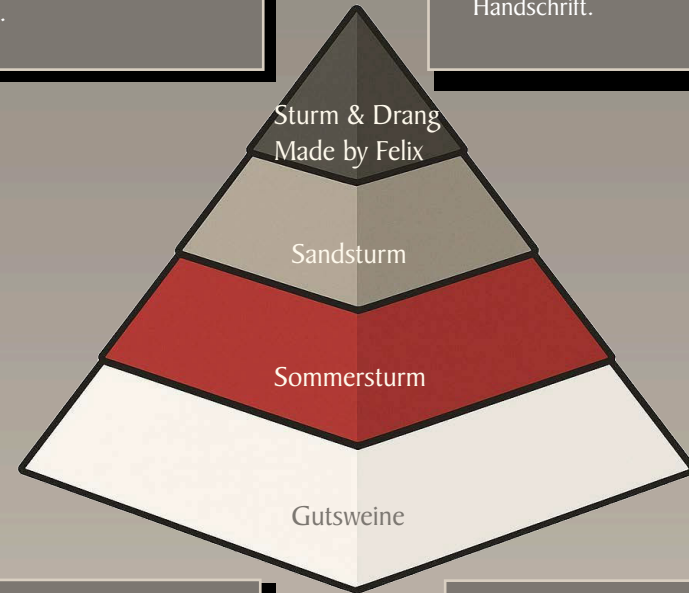

Sturm & Drang

Bei den Sturm & Drang Weinen ist der Name Programm. Individualisten wie sie im Buche stehen. Nur aus den besten Parzellen am Centgrafenberg gelesene Trauben, Ausbau in traditionellen Holzfässern und langer Kontakt mit der Hefe lassen großartige Weine entstehen.

Made by Felix

Seit dem Abschluss seines Weinbaustudiums in Geisenheim im Jahr 2018 arbeitet Junior Felix bei uns im Weingut tatkräftig mit. Durch Fleiß, Kreativität und jede Menge Mut entstehen in dieser Linie jedes Jahr aufs Neue interessante Weine mit eigener Handschrift.

Sandsturm

Mit der Sandsturm Linie bringen wir den Charakter des Buntsandsteins auf die Flasche. Die klassischen Rebsorten wie Silvaner, Weißburgunder, Riesling und Spätburgunder bieten uns die Möglichkeit, unsere einzigartige Lage in Bürgstadt zu verdeutlichen.