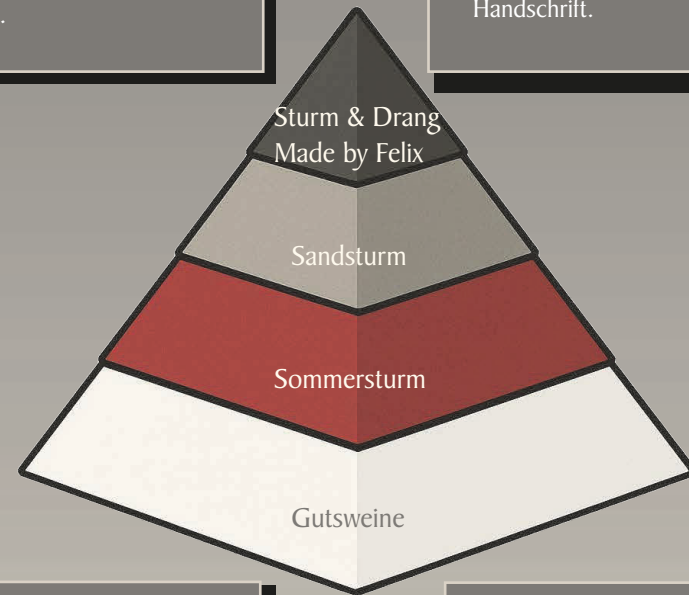

## Made by Felix

Seit dem Abschluss seines Weinbaustudiums in Geisenheim im Jahr 2018 arbeitet Junior Felix bei uns im Weingut tatkräftig mit. Durch Fleiß, Kreativität und jede Menge Mut entstehen in dieser Linie jedes Jahr aufs Neue interessante Weine mit eigener Handschrift.

## Sandsturm

Mit der Sandsturm Linie bringen wir den Charakter des Buntsandsteins auf die Flasche. Die klassischen Rebsorten wie Silvaner, Weißburgunder, Riesling und Spätburgunder bieten uns die Möglichkeit, unsere einzigartige Lage in Bürgstadt zu verdeutlichen.